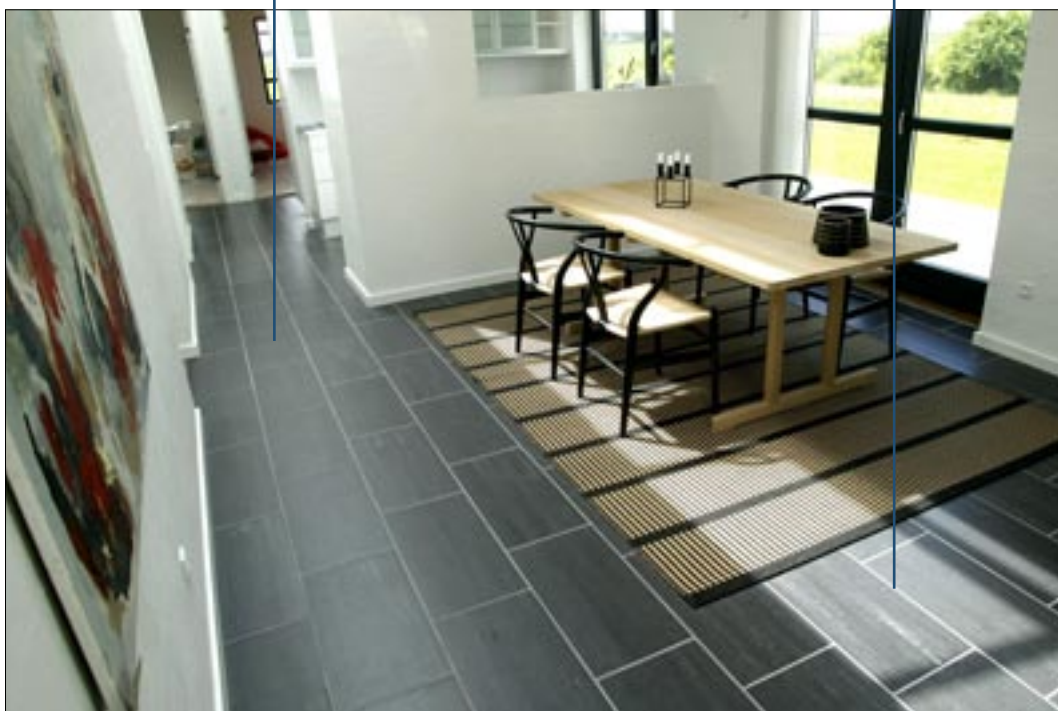

# Smuk villa med funktionelle former

---

Opført i specielle mursten og med imponerende ovenlyseffekt. Store flotte vinduespartier skaber perfekte modlys virkninger. Trælofter til kip og flotte sorte klinkegulve skaber gode kontraster.

// Huset set fra forsiden

// Huset set fra havesiden

Huset er fuldmuret og vandskuret indvendigt

Køkken/alrum med kiplysindfald

Harmonisk materialevalg

Lys og luft er forudsætning for hele familiens trivsel