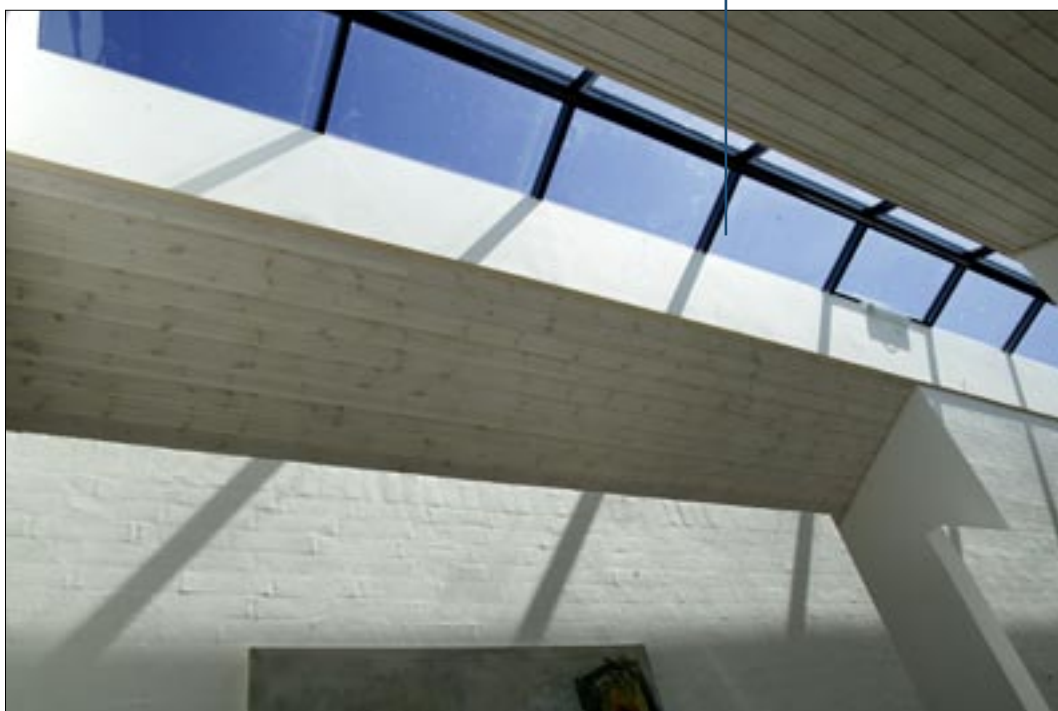

# Smuk villa med funktionelle former

---

Opført i specielle mursten og med imponerende ovenlyseffekt. Store flotte vinduespartier skaber perfekte modlys virkninger. Trælofter til kip og flotte sorte klinkegulve skaber gode kontraster.

// Huset set fra forsiden

// Huset set fra havesiden

Huset er fuldmuret og vandskuret indvendigt

Køkken/alrum med kiplysindfald

Harmonisk materialevalg

Lys og luft er forudsætning for hele familiens trivsel